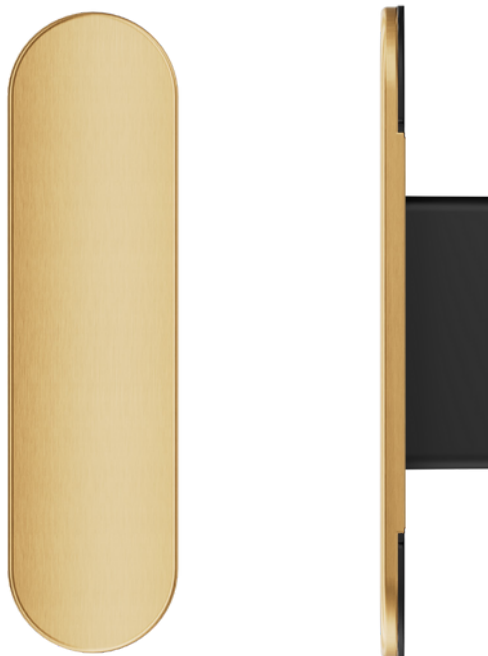

dnd

opening
your projects

A dark silhouette of a hand is positioned in the lower half of the page, with the index finger pointing upwards. The hand is rendered in a solid dark grey color against the black background.

dynamic

sistema di chiusura con
magnete

*magnet locking
system*

la semplicità nell'aprire e nel chiudere

opening and closing made easy

Dynamic è un sistema di chiusura per porte a battente, senza bloccaggio, che integra un supporto magnetico di attrazione: grazie a esso, la porta o il pannello non hanno più bisogno di un corpo serratura. Le azioni dell'aprire e del chiudere si fanno, così, semplici e intuitive. Nella concezione contemporanea della porta come complemento d'arredo, oltre che come classico separatore tra ambienti e spazi, Dynamic agevola il gesto di relazione con l'anta e valorizza al massimo le esigenze della progettazione e i desideri di personalizzazione. L'integrazione del sistema Dynamic nel disegno della porta e degli ambienti domestici lascia grande spazio alla creatività dell'interior designer.

*Dynamic is a locking system for hinged doors with an **integrated magnetic surface** and no physical lock: as a result, doors and panels no longer require a lock body. The opening and closing actions have been **made simple and intuitive**.*

Il sistema Dynamic è composto da una base che accoglie il magnete, da una cover di ottone e da un supporto di polo opposto che attrae e blocca l'anta. La ritenuta dell'anta si attiva tramite la sola forza magnetica, senza viti a vista e senza lo stretto contatto tra elementi che è necessario nello scrocco tradizionale.