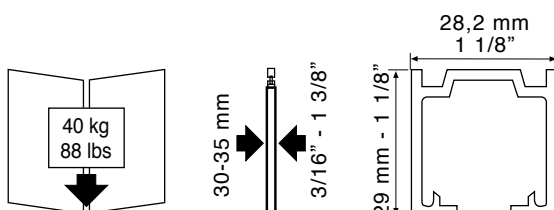

Systèmes testés jusqu'à 100.000 cycles selon la norme EN1527.

ENG

NK Par has been designed to open spaces by two folding panels flush to the wall to maximise clearance.

- Ideal for wardrobes, interior storerooms, etc.
- Optimizes clearance.
- Can be used with 2 or 2+2 doors.
- Flush doors provide a clean design once the doors are closed.
- Designed for daily use in residential settings.
- Cleared passageway with no floor profiles.
- Natural aluminium profile.
- Holds 40 Kg. per pair of doors.
- Friction bearing system.
- Ceiling mounted.

Systems tested up to 100.000 cycles as per standard EN1527.

DEU

NK Par ist dafür ausgelegt, durch zwei bündig mit der Wand abschließende Faltpaneele Räume zu öffnen und größtmögliches Öffnungsmaß zu erzielen.

- Ideal für Schränke, Abstellräume im Innen...
- Optimale Nutzung des Öffnungsmaßes.
- Anwendung mit 2 oder 2+2 Türen.
- Bündige abschließende Türen für klares Erscheinungsbild bei geschlossenen Türen.
- Wohnraumsystem für den täglichen Einsatz.
- Freier Durchgangsbereich ohne Bodenschiene.
- "Natürliche" Aluminium-Profil.
- Höchstgewicht bis 40 Kg. pro jedes Türpaar.
- Lager mit Reibungsachse.
- Deckenmontage.

Systeme gemäß der Norm EN1527 bis 100.000 Zyklen getestet.

NK PAR 40