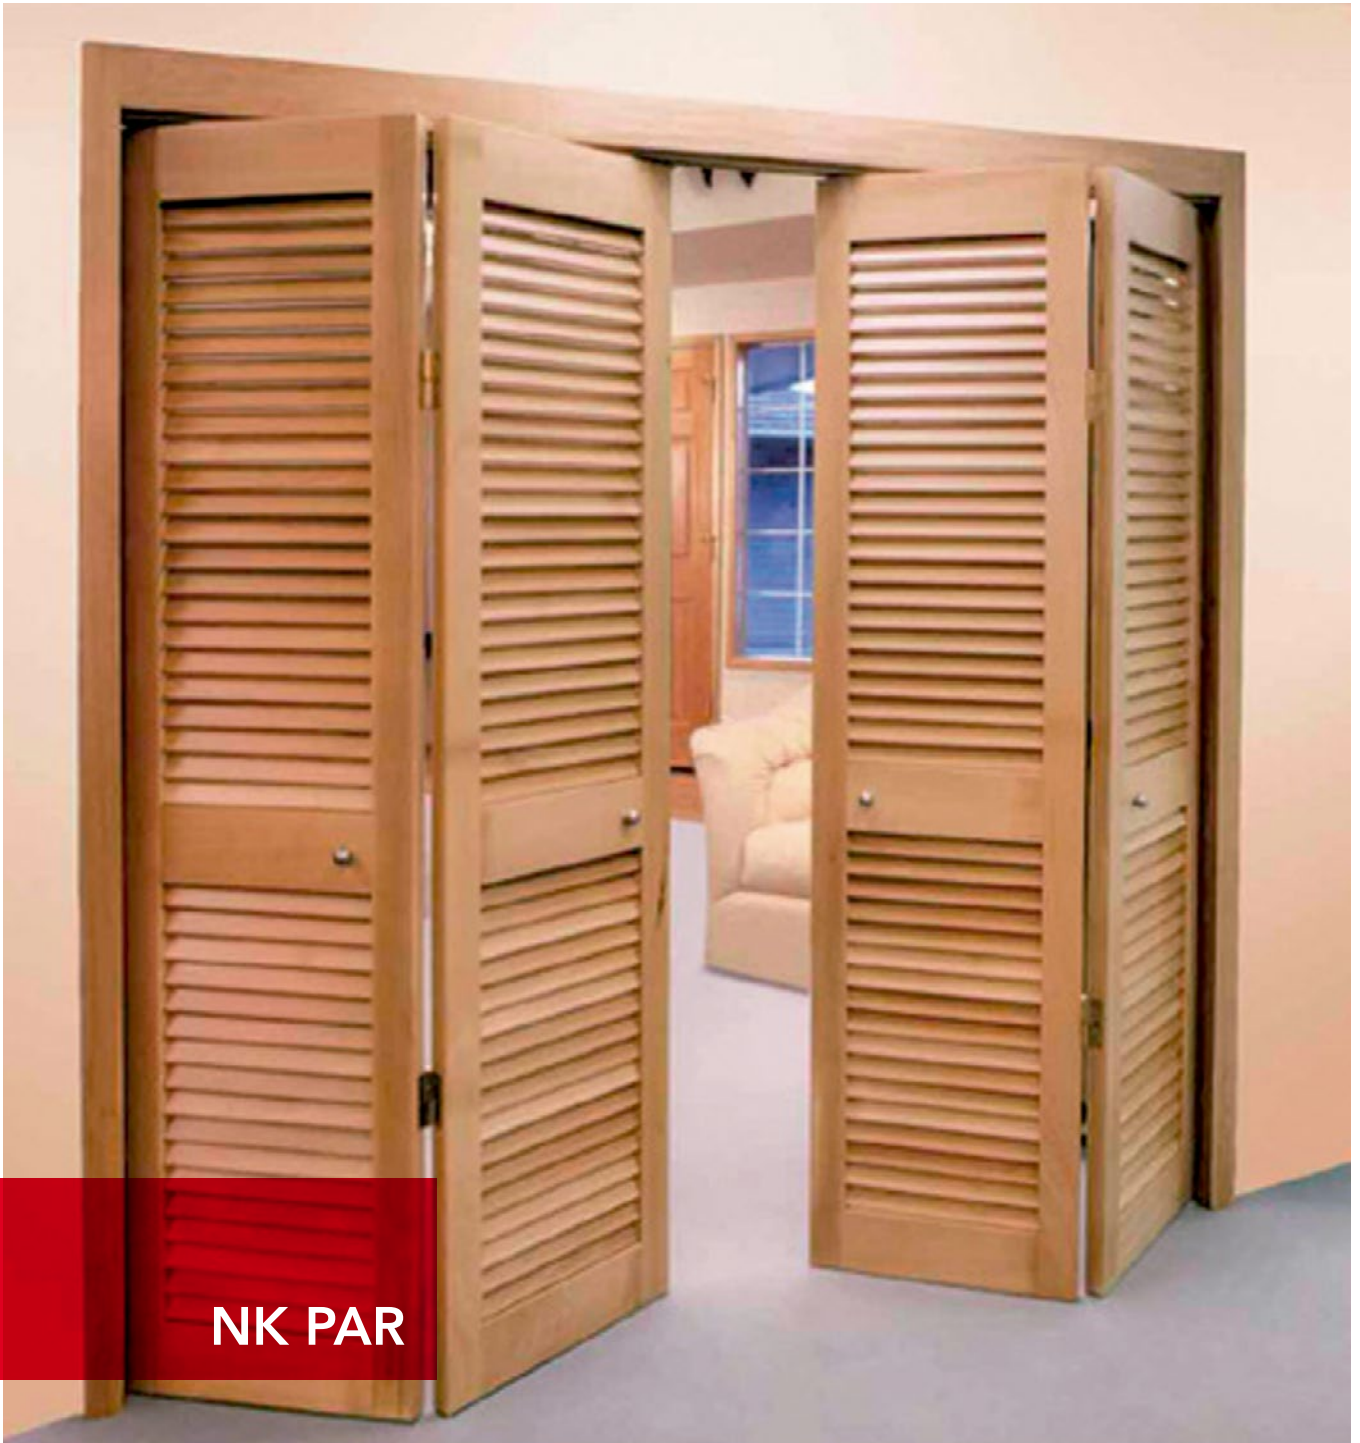

Sistema de puertas plegables
Folding doors system
Système de portes pliables
Falttüren system

NK PAR

Interiorismo Madera
Interior Design Wood
Décoration d'Intérieur Bois
Innenausstattung Holz

NK PAR

ESP

NK Par está diseñado para abrir espacios mediante dos paneles plegables enrasados a pared, maximizando la luz de paso.

- Ideal para armarios, trasteros interiores...
- Aprovechamiento óptimo de la luz de paso.
- Aplicación con 2 o 2+2 puertas.
- Puertas enrasadas para un diseño limpio una vez las puertas cerradas.
- Sistema práctico para funcionamiento operativo diario.
- Zona de paso limpia sin riel en el suelo.
- Perfil de aluminio natural.
- Peso máximo hasta 40 Kg. por cada par de puertas.
- Rodamiento con eje de fricción.
- Instalación a techo.

- Idéal pour placards, débarras intérieurs...
- Optimisation de l'ouverture de passage.
- Application pour 2 ou 2+2 portes.
- Portes alignées pour obtenir un design net lorsque les portes sont fermées.
- Système pratique pour fonctionnement opérationnel quotidien.
- Zone de passage dégagée, sans guidage au sol.
- Rail en aluminium naturel.
- Poids maximum 40 Kg. par paire de portes.
- Roulement avec axe à friction.
- Installation au plafond.