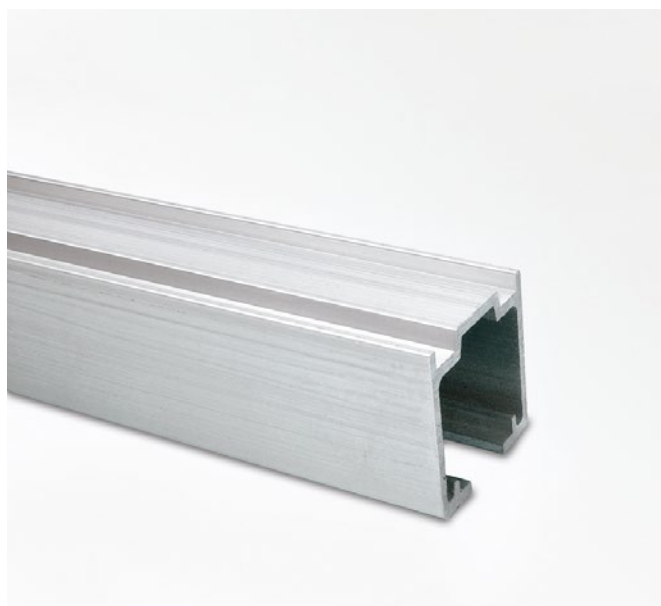

REFERENCIAS / REFERENCES / RÉFÉRENCES / REFERENZ

ESP

NK PAR 40			
Ref.	Descripción	U.	Img.
2011	PF. ALU. NATURAL 2m	2	A
2013	PF. ALU. NATURAL 3m	2	A
2021	PF. ALU. NATURAL 6m	2	A
3457	PF. ALU. ANOD. SILVER 2m	2	A
3458	PF. ALU. ANOD. SILVER 3m	2	A
3459	PF. ALU. ANOD. SILVER 6m	2	A
3710	JGO. ACC. NK PAR 40	2	B

ENG

NK PAR 40			
Ref.	Description	Units	Img.
2011	PF. ALU. NATURAL 2m	2	A
2013	PF. ALU. NATURAL 3m	2	A
2021	PF. ALU. NATURAL 6m	2	A
3457	PF. ALU. ANOD. SILVER 2m	2	A
3458	PF. ALU. ANOD. SILVER 3m	2	A
3459	PF. ALU. ANOD. SILVER 6m	2	A
3710	SET OF ACC. NK PAR 40	2	B

FRA

NK PAR 40			
Ref.	Description	Unités	Img.
2011	RAIL ALU. NATUREL 2m	2	A
2013	RAIL ALU. NATUREL 3m	2	A
2021	RAIL ALU. NATUREL 6m	2	A
3457	RAIL. ALU. ANOD. SILVER 2m	2	A
3458	RAIL. ALU. ANOD. SILVER 3m	2	A
3459	RAIL. ALU. ANOD. SILVER 6m	2	A
3710	JEU ACC. NK PAR 40	2	B

DEU

NK PAR 40			
Ref.	Beschreibung	Ein.	Bild.
2011	PF. ALU. NATURAL 2m	2	A
2013	PF. ALU. NATURAL 3m	2	A
2021	PF. ALU. NATURAL 6m	2	A
3457	PF. ALU. ANOD. SILBER 2m	2	A
3458	PF. ALU. ANOD. SILBER 3m	2	A
3459	PF. ALU. ANOD. SILBER 6m	2	A
3710	ZUBEHÖRSET NK PAR 40	2	B

A