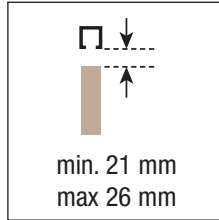

SYSTEM 0400/40/80

Sistema scorrevole per porte in legno
Sistema corredero para puertas de madera
Système coulissant pour portes en bois

KIT Art. 0400/3 (40kg)	
Carrello di scorrimento 40kg Carro de deslizamiento 40kg Chariot de coulissement 40kg	2 pcs
Staffa ancoraggio porta Soporte anclaje puerta Etrier d'ancrage de porte	2 pcs
Vite supporto carrello Tornillo de soporte carro Vis de support du chariot	2 pcs
Guida inferiore Guiador inferior Glissière inférieure	1 pcs
Freno d'arresto Freno tope Frein de blocage	2 pcs

KIT Art. 040040/110 Porte - Puertas - Portes : 50÷70	KIT (Art. 0400/3) + binario mm 1.100 KIT (Art. 0400/3) + guida mm 1.100 KIT (Art. 0400/3) + rail mm 1.100
KIT Art. 040040/150 Porte - Puertas - Portes : 71÷90	KIT (Art. 0400/3) + binario mm 1.500 KIT (Art. 0400/3) + guida mm 1.500 KIT (Art. 0400/3) + rail mm 1.500
KIT Art. 040040/190 Porte - Puertas - Portes : 91÷120	KIT (Art. 0400/3) + binario mm 1.900 KIT (Art. 0400/3) + guida mm 1.900 KIT (Art. 0400/3) + rail mm 1.900
KIT Art. 040040/230 Porte - Puertas - Portes : 121÷150	KIT (Art. 0400/3) + binario mm 2.300 KIT (Art. 0400/3) + guida mm 2.300 KIT (Art. 0400/3) + rail mm 2.300
KIT Art. 040040/300 Porte - Puertas - Portes : 151÷180	KIT (Art. 0400/3) + binario mm 3.000 KIT (Art. 0400/3) + guida mm 3.000 KIT (Art. 0400/3) + rail mm 3.000

KIT Art. 0400/4 (80kg)	
Carrello di scorrimento 80kg Carro de deslizamiento 80kg Chariot de coulissement 80kg	2 pcs
Staffa ancoraggio porta Soporte anclaje puerta Etrier d'ancrage de porte	2 pcs
Vite supporto carrello Tornillo de soporte carro Vis de support du chariot	2 pcs
Guida inferiore Guiador inferior Glissière inférieure	1 pcs
Freno d'arresto Freno tope Frein de blocage	2 pcs

KIT Art. 040080/110 Porte - Puertas - Portes : 50÷70	KIT (Art. 0400/4) + binario mm 1.100 KIT (Art. 0400/4) + guida mm 1.100 KIT (Art. 0400/4) + rail mm 1.100
KIT Art. 040080/150 Porte - Puertas - Portes : 71÷90	KIT (Art. 0400/4) + binario mm 1.500 KIT (Art. 0400/4) + guida mm 1.500 KIT (Art. 0400/4) + rail mm 1.500
KIT Art. 040080/190 Porte - Puertas - Portes : 91÷120	KIT (Art. 0400/4) + binario mm 1.900 KIT (Art. 0400/4) + guida mm 1.900 KIT (Art. 0400/4) + rail mm 1.900
KIT Art. 040080/230 Porte - Puertas - Portes : 121÷150	KIT (Art. 0400/4) + binario mm 2.300 KIT (Art. 0400/4) + guida mm 2.300 KIT (Art. 0400/4) + rail mm 2.300
KIT Art. 040080/300 Porte - Puertas - Portes : 151÷180	KIT (Art. 0400/4) + binario mm 3.000 KIT (Art. 0400/4) + guida mm 3.000 KIT (Art. 0400/4) + rail mm 3.000

*Ricambi - *Repuestos - *Echanges	
Art. 0400/54 Carrello di scorrimento 40kg Carro de deslizamiento 40kg Chariot de coulissement 40kg	2 pcs
Art. 0400/55 Carrello di scorrimento 80kg Carro de deslizamiento 80kg Chariot de coulissement 80kg	2 pcs
Art. 0400/53 Staffa ancoraggio porta Soporte anclaje puerta Etrier d'ancrage de porte	2 pcs
Art. 0400/51 Vite supporto carrello Tornillo de soporte carro Vis de support du chariot	2 pcs
Art. 0810/80x800 Guida inferiore Guiador inferior Glissière inférieure	1 pcs
Art. 0400/52 Freno d'arresto Freno tope Frein de blocage	2 pcs