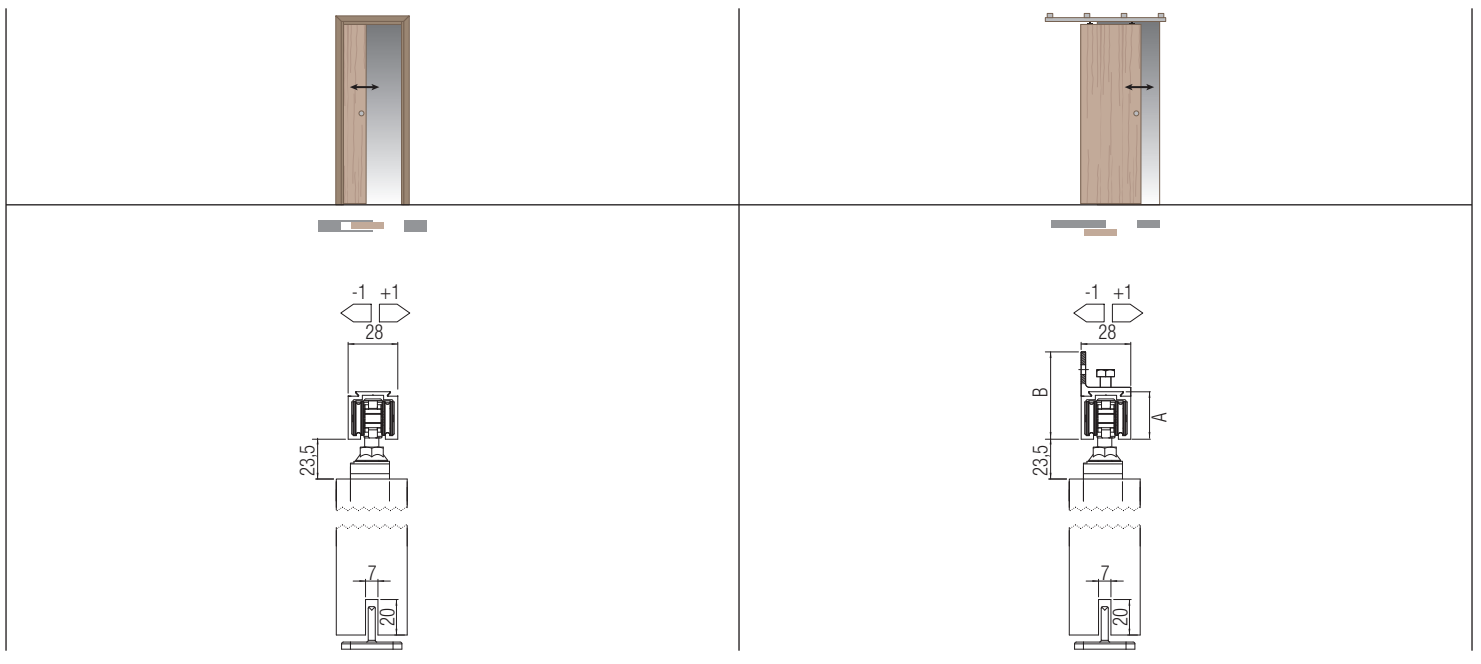

Soluzioni scorrevoli realizzabili
Soluciones correderas realizables
Solutions réalisables avec portes coulissantes