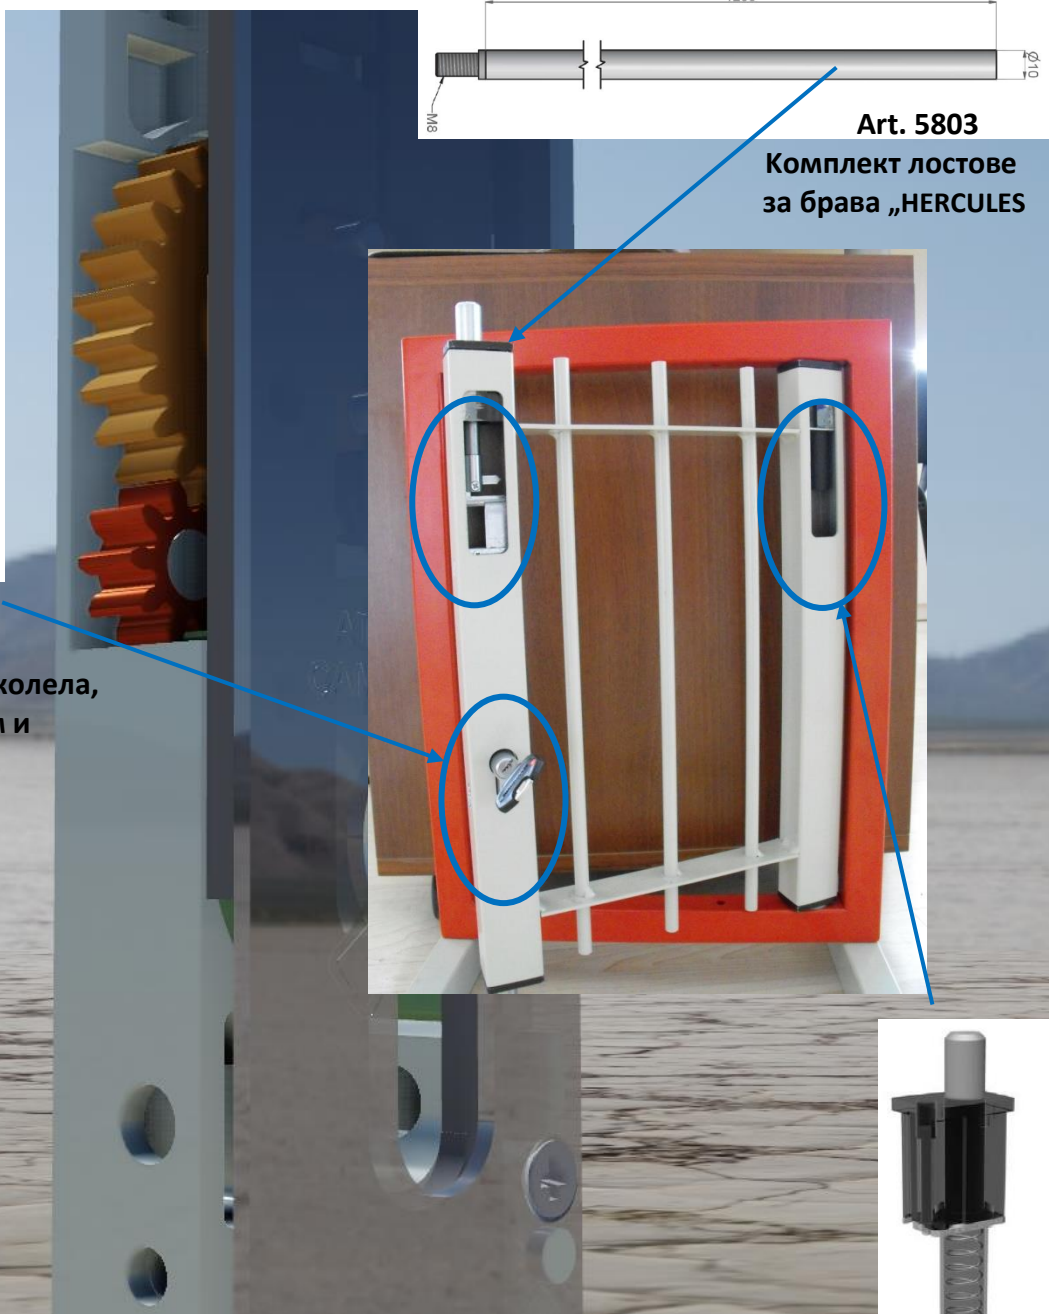

# Патронна брава HERCULES

**Art. 2172**  
Брава Securemme „HERCULES” – патронна с механизъм от зъбни колела, подходяща за профил 30 x 40 мм и вертикално лостово заключване.

**Art. 5803**  
Комплект лостове за брава „HERCULES”

**Art. 7400**  
Комплект скрити панти за профил 30 x 40 мм

Интеза ООД, гр. София, ул. „Кукүш” № 1  
тел. 02 / 821 14 25; fax : 02/ 821 13 47  
E-mail: [info@intesa.bg](mailto:info@intesa.bg)