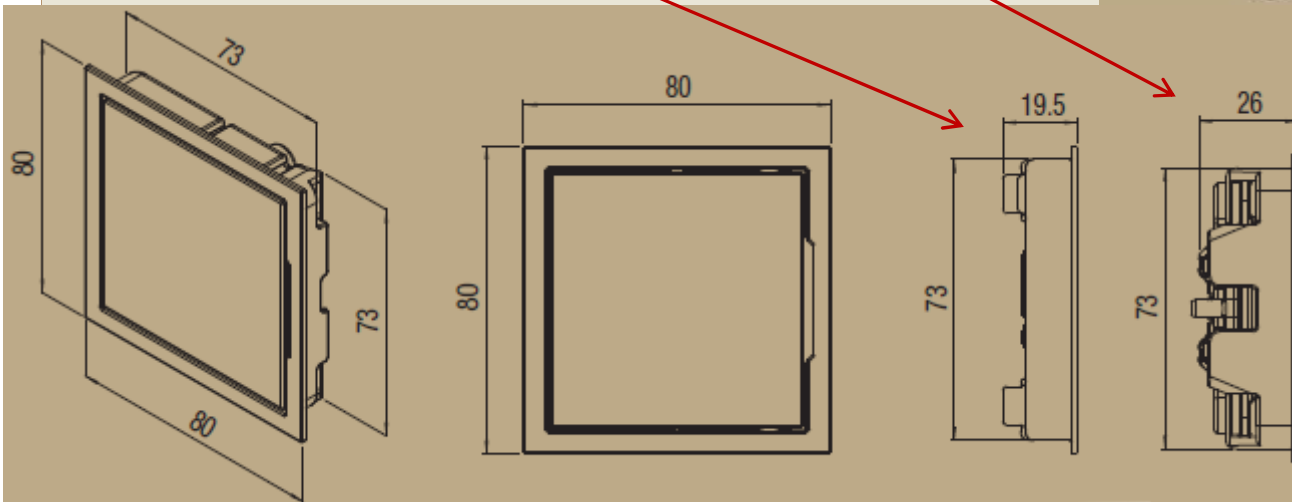

- За вкопаване в дървени плъзгащи врати
- Дебелина на панела: мин. 35 – макс. 50 мм
- С брава (артикулен код Q 200)
- Без брава (артикулен код Q 100)
- Опция: вътрешна LED светлина
- 2 покрития : Сатениран хром (сребристо) – Месинг (златисто)
- Още покрития ще се доставят в бъдеще

Pat. pending

Графики и размери

Насрещник

Дръжка без брава и с брава

Pat. pending

ЗАЩО KUADRA?

- ❖ Минималистичен дизайн
- ❖ Страничен отвор "напръстник" за придърпване
- ❖ Дръжката се захваща и заключва само с едно движение
- ❖ Нужен е съвсем лек натиск за заключване на дръжката
- ❖ Дръжката е оборудвана с устройство, което позволява аварийно отваряне от външната страна
- ❖ Материалът на вътрешният механизъм не се нуждае от смазване
- ❖ Лесен монтаж
- ❖ 2 различни покрития