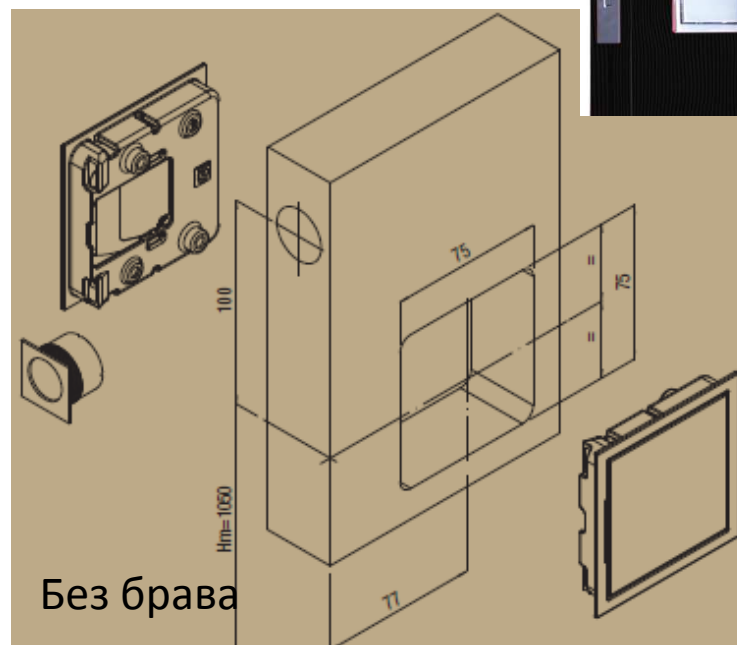

- За вкопаване в дървени плъзгащи врати
- Дебелина на панела: мин. 35 – макс. 50 мм
- С брава (артикулен код Q 200)
- Без брава (артикулен код Q 100)
- Опция: вътрешна LED светлина
- 2 покрития : Сатениран хром (сребристо) – Месинг (златисто)
- Още покрития ще се доставят в бъдеще

Pat. pending

Графики и размери

Насрещник

Дръжка без брава и с брава

Pat. pending

ЗАЩО KUADRA?

- ❖ Минималистичен дизайн
- ❖ Страничен отвор "напръстник" за придърпване
- ❖ Дръжката се захваща и заключва само с едно движение
- ❖ Нужен е съвсем лек натиск за заключване на дръжката
- ❖ Дръжката е оборудвана с устройство, което позволява аварийно отваряне от външната страна
- ❖ Материалът на вътрешният механизъм не се нуждае от смазване
- ❖ Лесен монтаж
- ❖ 2 различни покрития