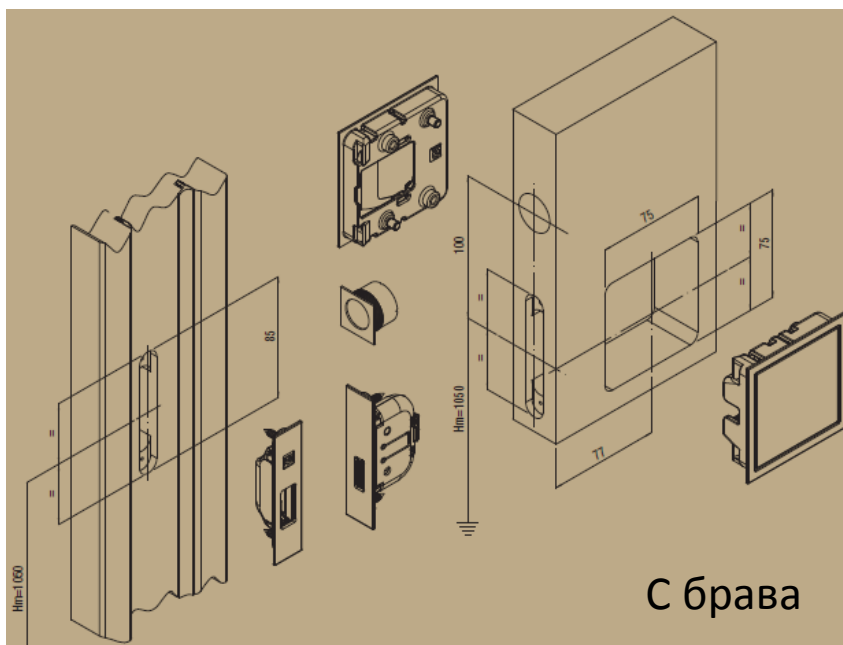

- За вкопаване в дървени плъзгащи врати
- Дебелина на панела: мин. 35 – макс. 50 мм
- С брава (артикулен код Q 200)
- Без брава (артикулен код Q 100)
- Опция: вътрешна LED светлина
- 2 покрития : Сатениран хром (сребристо) – Месинг (златисто)
- Още покрития ще се доставят в бъдеще

Pat. pending

Графики и размери

Насрещник

Дръжка без брава и с брава

Pat. pending

ЗАЩО KUADRA?

- ❖ Минималистичен дизайн
- ❖ Страничен отвор "напръстник" за придърпване
- ❖ Дръжката се захваща и заключва само с едно движение
- ❖ Нужен е съвсем лек натиск за заключване на дръжката
- ❖ Дръжката е оборудвана с устройство, което позволява аварийно отваряне от външната страна
- ❖ Материалът на вътрешният механизъм не се нуждае от смазване
- ❖ Лесен монтаж
- ❖ 2 различни покрития