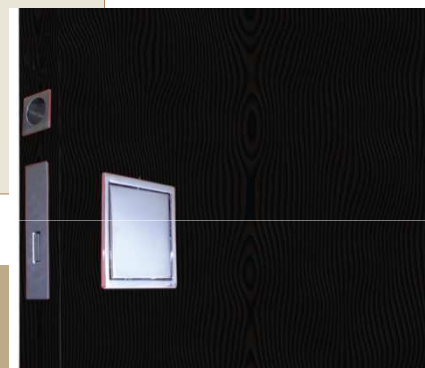

- За вкопаване в дървени плъзгащи врати
- Дебелина на панела: мин. 35 – макс. 50 мм
- С брава (артикулен код Q 200)
- Без брава (артикулен код Q 100)
- Опция: вътрешна LED светлина
- 2 покрития : Сатениран хром (сребристо) – Месинг (златисто)
- Още покрития ще се доставят в бъдеще

Canna di Fucile

Cromo lucido

Cromo satinato

Effetto acciaio

Oro lucido

Pat. pending

Съдържание на комплекта

- Дръжка с или без брава
- Насрещник
- Страничен отвор "напръстник" за придърпване