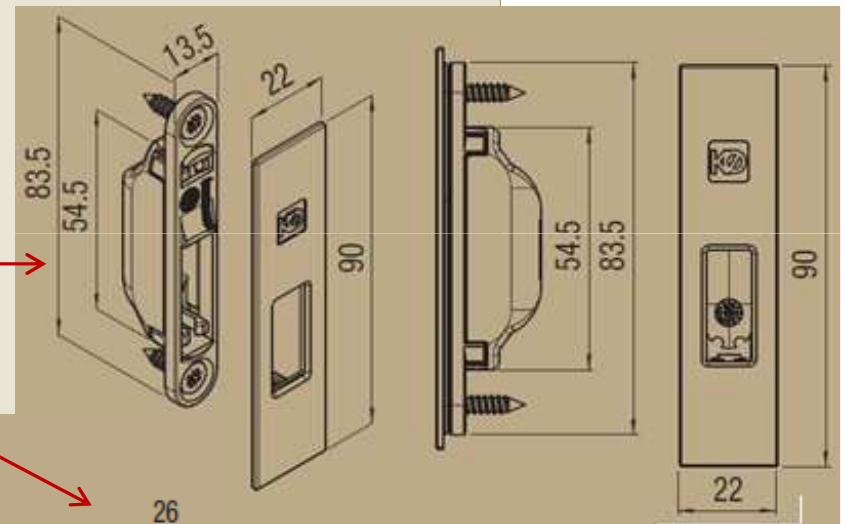

- За вкопаване в дървени плъзгащи врати
- Дебелина на панела: мин. 35 – макс. 50 мм
- С брава (артикулен код Q 200)
- Без брава (артикулен код Q 100)
- Опция: вътрешна LED светлина
- 2 покрития : Сатениран хром (сребристо) – Месинг (златисто)
- Още покрития ще се доставят в бъдеще

Pat. pending

Графики и размери

Насрещник

Дръжка без брава и с брава

Pat. pending

ЗАЩО KUADRA?

- ❖ Минималистичен дизайн
- ❖ Страничен отвор "напръстник" за придърпване
- ❖ Дръжката се захваща и заключва само с едно движение
- ❖ Нужен е съвсем лек натиск за заключване на дръжката
- ❖ Дръжката е оборудвана с устройство, което позволява аварийно отваряне от външната страна
- ❖ Материалът на вътрешният механизъм не се нуждае от смазване
- ❖ Лесен монтаж
- ❖ 2 различни покрития