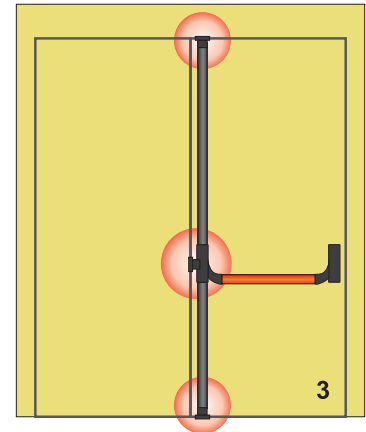

Модерен дизайн, съчетаващ естетика, практичност и удобство с разнообразна цветова гама.

Антипаник брави за външен монтаж

Антипаник брави за вграждане

Антипаник комплекти

1. Стандартен:

- една точка на заключване
- брава антипаник
- лост за антипаник

2. Вертикален:

- две точки на заключване
- брава антипаник вертикална
- лост за антипаник
- комплект девиатори

3. Вертикален + хоризонтален:

- три точки на заключване
- брава антипаник вертикална
- лост за антипаник
- комплект девиатори