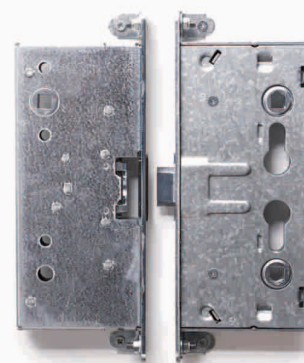

АНТИПАНИК БРАВИ

Фирма „Интеза“ООД предлага антипаник брави на утвърдени в бранша италиански производители, покриващи европейската норма за аварийна безопасност EN 1125. Предназначени за обществени помещения, дискотеки, театри, офис сгради, болници и др., конструктивно те са предвидени да бъдат монтирани на еднокрили и двукрили врати с различен брой точки на заключване. Бравите са изработени от специални материали, които не променят свойствата си при високи температури и позволяват нормалното им функциониране.

Модерен дизайн, съчетаващ естетика, практичност и удобство с разнообразна цветова гама.

Антипаник брави за външен монтаж

Антипаник брави за вграждане

Антипаник комплекти

1. Стандартен:

- една точка на заключване
- брава антипаник
- лост за антипаник

2. Вертикален:

- две точки на заключване
- брава антипаник вертикална
- лост за антипаник
- комплект девиатори

3. Вертикален + хоризонтален:

- три точки на заключване
- брава антипаник вертикална
- лост за антипаник
- комплект девиатори