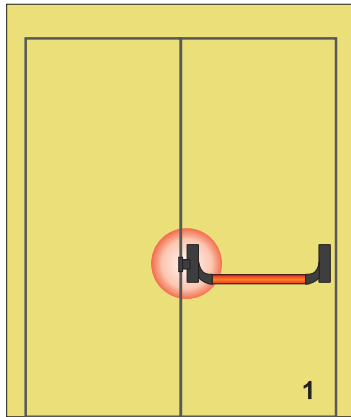

Модерен дизайн, съчетаващ естетика, практичност и удобство с разнообразна цветова гама.

Антипаник брави за външен монтаж

Антипаник брави за вграждане

Антипаник комплекти

1. Стандартен:

- една точка на заключване
- брава антипаник
- лост за антипаник

2. Вертикален:

- две точки на заключване
- брава антипаник вертикална
- лост за антипаник
- комплект девиатори

3. Вертикален + хоризонтален:

- три точки на заключване
- брава антипаник вертикална
- лост за антипаник
- комплект девиатори