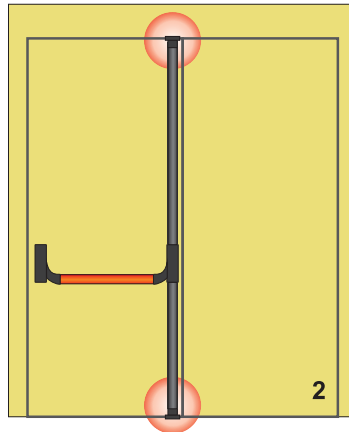

Модерен дизайн, съчетаващ естетика, практичност и удобство с разнообразна цветова гама.

Антипаник брави за външен монтаж

Антипаник брави за вграждане

Антипаник комплекти

1. Стандартен:

- една точка на заключване
- брава антипаник
- лост за антипаник

2. Вертикален:

- две точки на заключване
- брава антипаник вертикална
- лост за антипаник
- комплект девиатори

3. Вертикален + хоризонтален:

- три точки на заключване
- брава антипаник вертикална
- лост за антипаник
- комплект девиатори