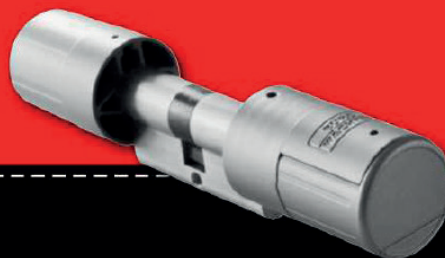

Съвместимост

- За всякакви врати с дебелина до 120 mm (от 30/30 – 60/60)
- Клавиатурата може да бъде монтирана на разстояние до 4 m от вратата

Удобство

- Монтиране без окабеляване, разпробиване и т.н.
- Електронният патрон TSE заменя стандартния механичен
- Настоящият обков не се променя

Пълен комплект:
Електронен TSE патрон,
безжична клавиатура,
батерии, инструкция за
монтаж и експлоатация

**BURG
WÄCHTER**

Електронната система за заключване

TSE | HOME

Гениално сигурно.
Гениално просто.

Отсега нататък не е нужно да изпитвате неудобството от носенето на ключове с Вас. Електронният патрон TSE HOME SET е лесен за монтаж и Ви предлага удобен достъп с персоналния си 6-цифрен секретен код.

Отделно можете да закупите удобни дистанционни (TSE E-KEY), които отключват с помощта на бутон за достъп или автоматично, когато сте в непосредствена близост до вратата. По време на процеса на отваряне, чрез радиовълни, данните са идеално защитени от манипулиране.

Тази система е проектирана и произведена с помощта на най-новите технически познания за изпълнение на високите изисквания за безопасност. Електронният патрон може лесно да се използва в какъвто и да е тип врати, които имат готовност за стандартен европатрон и до размер 120 мм (60/60 мм, измервано от средния фиксиращ винт), без необходимост от разпробиване и специален монтаж.