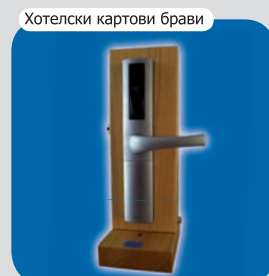

Магазини:

София: бул. Ал. Стамболийски 154 б, тел.: 02/ 929 33 33, 920 20 04; бул. Княз Ал. Дондуков 41, тел.: 02/ 980 58 29;
ул. Нишава 105, тел.: 02/ 858 19 93; Търговски център „Sky City“, тел.: 02/ 971 33 13
Пловдив: ул. Цанко Дюстабанов 1, тел.: 032/ 63 19 19

Дистрибутор:

Централен офис:

София 1309, ул. Кукуш 1
тел.: 02/ 821 14 45, 821 14 46, 821 14 47
факс: 02/ 821 13 47
e-mail: info@intesa.bg

Бургас, кв. Лазур, бл. 127
тел.: 056/ 83 71 28
факс: 056/ 83 45 56
e-mail: info@intesa.bg