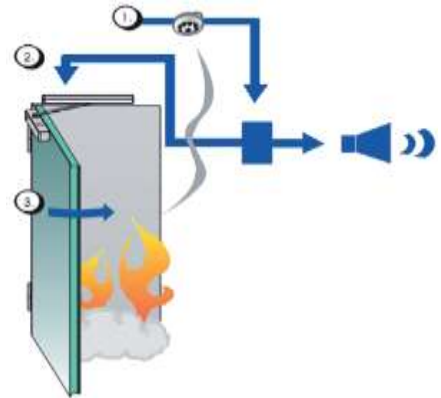

определяща изисквания към устройства за затваряне на врати. Такива са автоматите на финландския производител Abloy. Те гарантират безопасност при преминаването на хора през вратата в случай на пожар. Приложими са за врати до 160 кг. Тествани за над **500 000 работни цикъла**. Имат елегантна визия в различни цветове, подходящи за всеки интериор или входно пространство.

За случаите, в които е необходимо пожароустойчивите врати да бъдат отворени през работната част от деня се монтират т.нар.

Автомати за пожароустойчиви врати

Те осигуряват автоматично затваряне на вратите при възникване на пожар, като по този начин се спира разпространението на пламъци и дим. За автоматичното затваряне е предвиден димен детектор. Той реагира на дима, подава сигнал на противопожарната система, а тя „сигнализира“ на задържащото устройство на вратата, което я затваря.