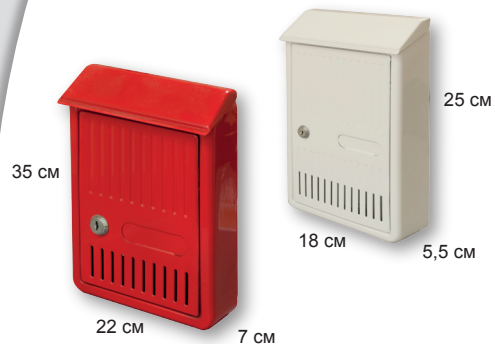

COMPO 4 OR
COMPO 5 OR
COMPO 6 OR

- СРЕБРО
- БРОНЗ
- ЧЕРЕН

E87
E88

- СРЕБРО
- БРОНЗ
- ЧЕРВЕН
- ЧЕРЕН

ПОЩЕНСКИ
КУТИИ

ESPACE 5

- СРЕБРО
- БРОНЗ
- ЧЕРВЕН
- ЧЕРЕН

T 85, T 86 (двоен отвор)