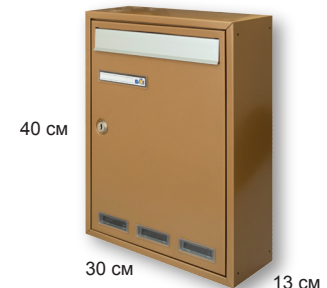

ITALIA 1

- ☐ БРОНЗ
- ☐ СИВ
- ☐ ИНОКС
- ☐ ЧЕРЕН