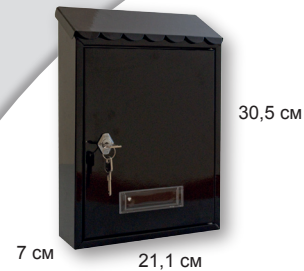

ПОЩЕНСКИ
КУТИИ

LAREDO

- ☐ БЯЛ
- ☐ ЧЕРЕН