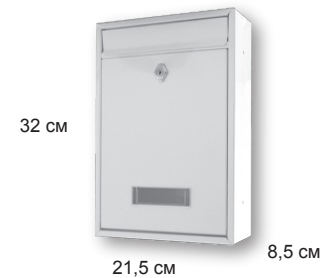

BERMEO

- ☐ БЯЛ
- ☐ ЧЕРЕН