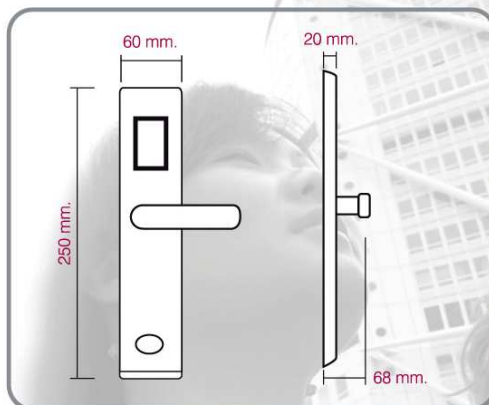

Intesa®

www.intesa.bg