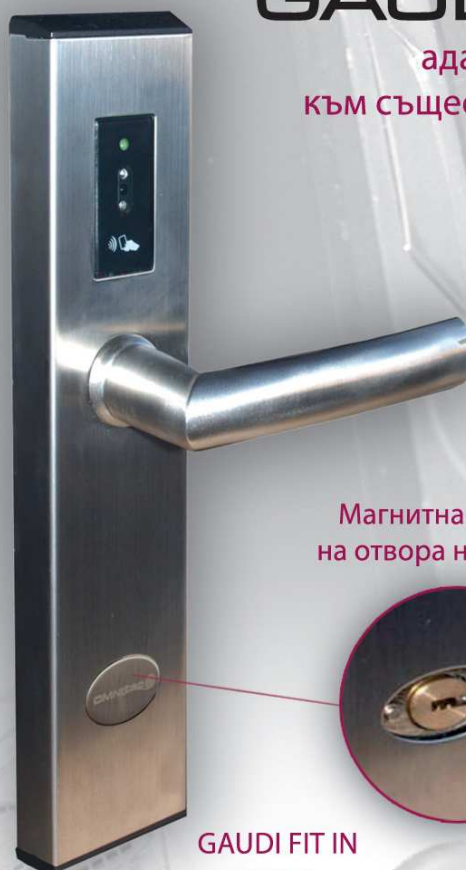

OMNITEC

OT Intesa

TÜVRheinland®
CERT
ISO 9001

GAUDI FIT IN

Хотелска картова брава с безконтактни карти

Бутон „Не безпокойте“
от вътрешната страна

GAUDI FIT IN
отвътре

GAUDI FIT IN

адаптира се
към съществуващи
брави

Магнитна капачка
на отвора на патрона

GAUDI FIT IN
отвън

За монтаж на всички видове врати.

Инсталация на нови или на вече съществуващи врати.

Без нужда от демонтаж на вече инсталирани брави.