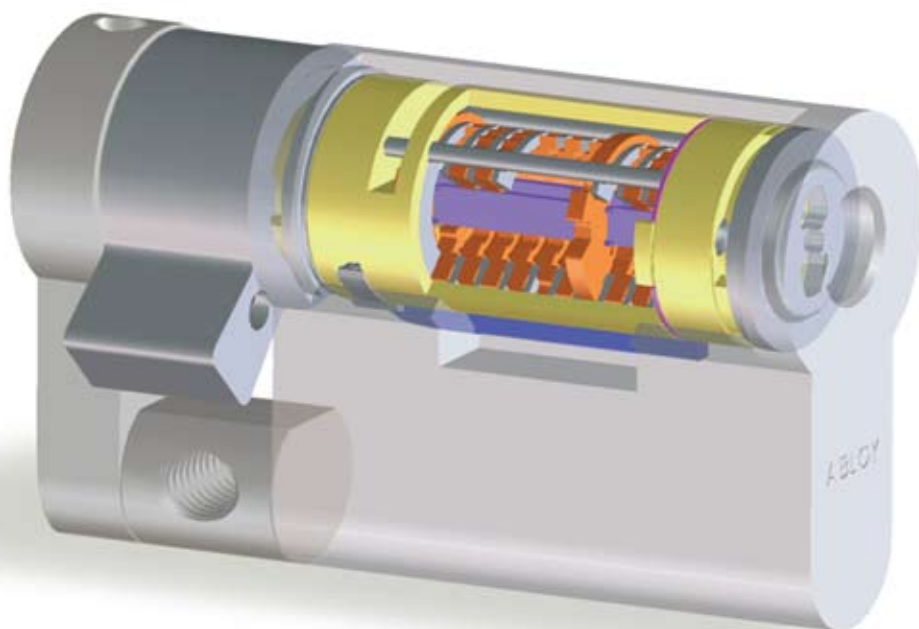

Новото поколение патрон с дисков механизъм на ABLOY®

Уникалната конструкция на патрона с дисков механизъм **ABLOY® PROTEC** му дава защита от всички познати методи на отключване.

2R™ Иновационен принцип на изработка на системата с изрязване по два радиуса. Патентованата система **2R™** (cutting of keys on two radii) прави изработката на дубликати на ключовете невъзможна без наличието на специализирано оборудване **ABLOY® PROTEC**.

DBS™ Уникалната система за блокиране на дисковете **DBS™** прекъсва всички опити за манипулиране на дисковете, като ги заключва един за друг в обща солидна конструкция. Подвижни елементи блокират дисковете при вкарване на ключ, който не е идентичен с комбинацията на патрона.

☐ Нов патентован механизъм с въртящи дискове	☐ Изключително надежден при екстремни атмосферни условия и температури. Устойчив на замръзване и замърсяване
☐ Единственият патрон на пазара без пружини, цифрове и други части, подлежащи на износване	☐ Реверсивен ключ. Не среща съпротива при вкарване в патрона
☐ Иновативна нестандартна конструкция – практически неотварям без оригинален ключ	☐ Устойчив на всички познати техники на отключване
☐ Вградени подсилващи и структурни елементи. Защита от разпробиване, издърпване и чупене	☐ EN 1303: Grade 6 - най-високото ниво в стандарта
☐ Не подлежи на бъмпинг манипулиране поради липсата на пружинни елементи	☐ Стоманен корпус, защитен срещу разпробиване