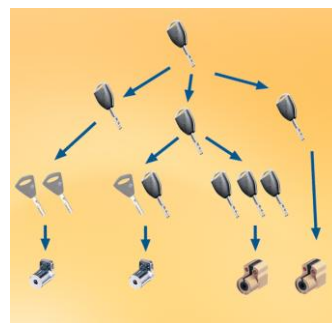

ABLOY PROTEC² е идеален избор и за всеки, който търси висока защита за своя дом и офис.

Необикновено големият брой комбинации на **ABLOY® PROTEC²** предлагат изключителни възможности за създаване на обширни и сложни **Master Key** системи.