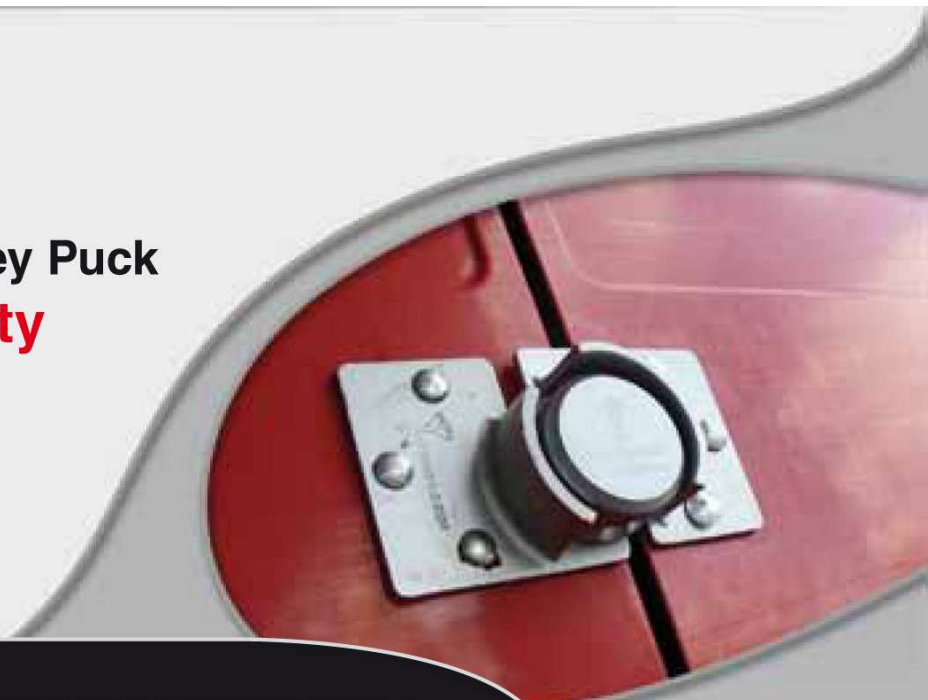

MUL-T-LOCK® Hockey Puck
клас **High Security**

ОБЕЗОПАСЯВАНЕ НА ПРЕВОЗНИ СРЕДСТВА

**Сигурност за пари в брой, техника, стока, оборудване,
кабели и всички ценни, леснопреносими товари!**

Mul-t-lock Израел

- High Security катинарът **Mul-t-lock Hockey Puck** е със заключващ механизъм, вграден в кръгло закалено тяло. Катинарът се заключва с патрон **Mul-t-lock Classic** – уникална и прецизна система от телескопични щифтове, която дава сигурност и защита срещу атаки от крадци.
- Тялото се заключва в специални **High Security** планки за катинар **Hockey Puck** (предлагат се отделно от катинара).
- Планките са от закалена стомана за защита от рязане и разпробиване, допринасяйки за още по-висока сигурност на превоза и превозното средство.
- Възможност за изграждане на **Master Key** система